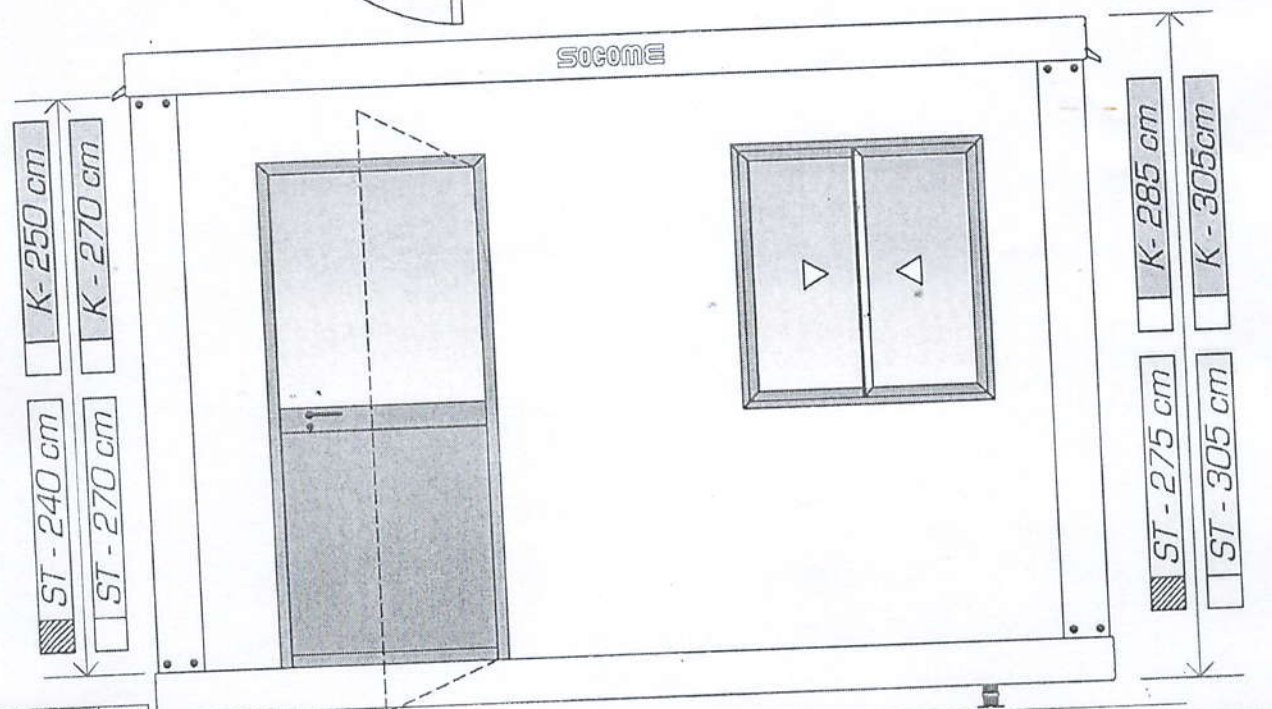

monoST-4040 h:2.40 Bianco RAL 9010
monoK-5040 h:2.50 Bianco RAL 9010
monoST-7040 h:2.70 Bianco RAL 9010
monoK-7040 h:2.70 Bianco RAL 9010

PIEDINI SI NO

LEGENDA IMPIANTO ELETTRICO:		TIPOLOGIA MONOBLOCCHI:		Rev:	Data:	Formato:	Scala:	Cod:
	PLAFONIERA CON LUCE 1X60W		Mono STANDARD	01	6.06.2020	A4	F.S.	573/C2
	PLAFONIERA CON LUCE LED 1X36W	Altezza Interna:	Altezza Esterna:	02				
	PLAFONIERA CON LUCE LED 2X36W			03				
	QUADRO ELETTRICO	240	275	OGGETTO: Monoblocco a camera unica				
	INGRESSO ALIMENTAZIONE ELETTRICO	270	305	ELABORATI: Pianta & Prospetto				
	INTERRUTTORE SINGOLO UNIPOLARE 16A	Mono K		COMMITTENTE:				
	PRESA SINGOLA STANDARD 16A	Altezza Interna:	Altezza Esterna:	VIBO GRU srl				
	BOILER ELETTRICO DA 30 Lt.	250	285	C.da Bilonto loc. Cervo snc 89900 - Vibo Valentia (VV)				
	BOILER ELETTRICO DA 50 Lt.	270	305	ACCESSORI OPZIONALI:				
	CONDIZIONATORE SPLIT 9000Btu							
	CONDIZIONATORE SPLIT 12000Btu							