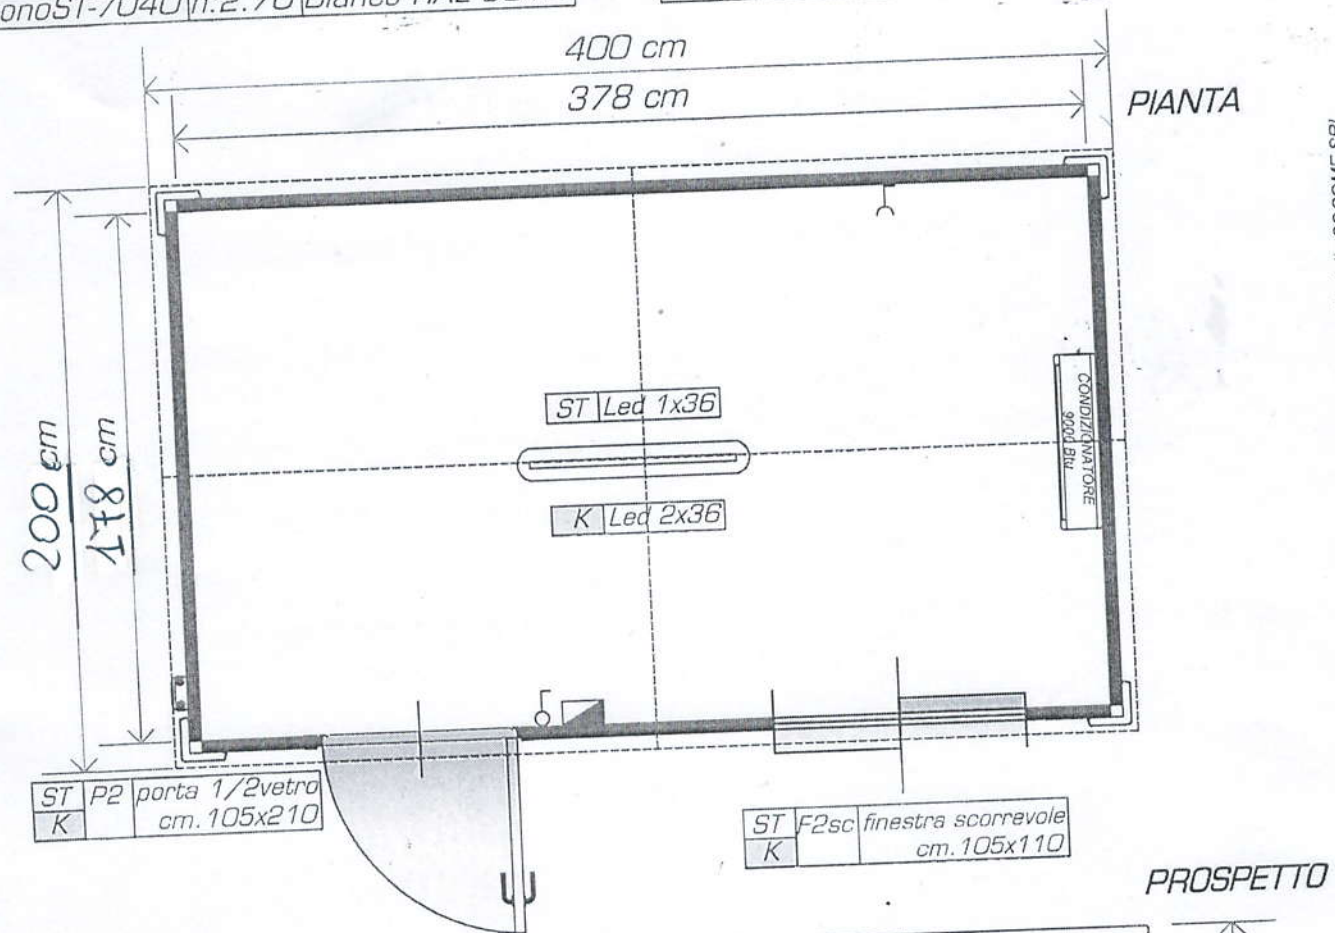

monoST-4040 h:2.40 Bianco RAL 9010
monoK-5040 h:2.50 Bianco RAL 9010
monoST-7040 h:2.70 Bianco RAL 9010
monoK-7040 h:2.70 Bianco RAL 9010

PIEDINI SI NO

LEGENDA IMPIANTO ELETTRICO:		TIPOLOGIA MONOBLOCCHI:		Rev:	Data:	Formato:	Scala:	Cod:
	PLAFONIERA CON LUCE 1X60W		Mono STANDARD	01	6.06.2020	A4	F.S.	573/C2
	PLAFONIERA CON LUCE LED 1X36W	Altezza Interna:	Altezza Esterna:	02				
	PLAFONIERA CON LUCE LED 2X36W			03				
	QUADRO ELETTRICO	240	275	OGGETTO: Monoblocco a camera unica				
	INGRESSO ALIMENTAZIONE ELETTRICO	270	305	ELABORATI: Pianta & Prospetto				
	INTERRUTTORE SINGOLO UNIPOLARE 16A	Mono K		COMMITTENTE:				
	PRESA SINGOLA STANDARD 16A	Altezza Interna:	Altezza Esterna:	VIBO GRU srl				
	BOILER ELETTRICO DA 30 Lt.	250	285	C.da Bilonto loc. Cervo snc 89900 - Vibo Valentia (VV)				
	BOILER ELETTRICO DA 50 Lt.	270	305	ACCESSORI OPZIONALI:				
	CONDIZIONATORE SPLIT 9000Btu							
	CONDIZIONATORE SPLIT 12000Btu							